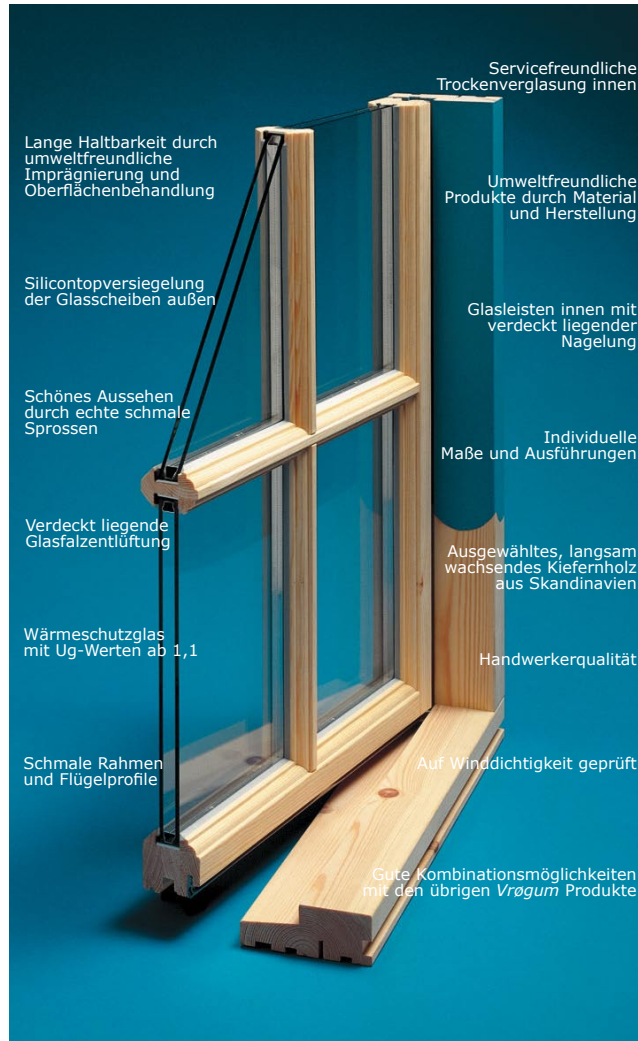

Hohe Qualität bereits im Standard

Nur bestes Holzmaterial - feijnährige nordskandinavische Kiefer wird verarbeitet - und mit einer breiten Palette von Funktionsgläsern und Zubehör stellen wir uns Ihren Wünschen.

Der Fachhändler in Ihrer Nähe

Umfassende Informationen zu Vrogum Fenstern und Türen finden Sie auf der Homepage

www.vrogum.dk

Gern beraten wir Sie als autorisierter Vrogum Vertriebspartner in Ihrer Nähe.

Schauen Sie doch einfach vorbei.....denn Fragen kosten nichts.

Vertriebspartner:

Die Beratung

Wir nehmen uns Zeit für Ihre Fragen und prüfen die Realisierbarkeit

Das Angebot

Wird detailliert erarbeitet nach Ihren Vorstellungen

Das Aufmaß

Erfolgt durch den Fachmann vor Ort